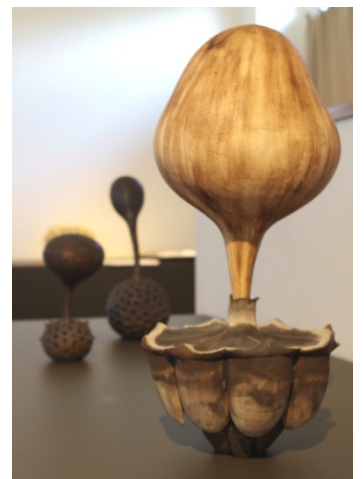

## 「加地 舞 展」開催中！！

10月15日(月)～10月27日(日)の期間、京都陶磁器会館2階ギャラリーにて「加地 舞 展」開催中です。財団法人京都陶磁器協会主催の展覧会もついに4回目となりました。

加地舞さんは、大阪芸術大学で陶芸を学んだあと、京都市立芸大大学院で陶磁器を専攻し卒業されました。学生時代につちかった、陶芸の技術と知識を思う存分生かした、動植物のような動きのある作品を主に制作され、積極的に個展・グループ展で発表されています。

今回の展覧会は、加地さんの代表作を一堂に集めることで、植物園のような不思議な空間を2階ギャラリーに作っていただきました。加地さんの作品は、独特なフォルムで生物のような作品から、自然に生息している植物のよう

に、根をはっているように見える作品などが展示されています。

そこには、陶磁器だけでなく作品の一部にガラスを使うことで、作品に透過したイメージを持つ部分があります。

また、その作品自体が持つ雰囲気や空気感といったものが展示場を包み込み、何か作品自体が一つの生き物としての生活環境や動く有様をイメージさせてきます。

このような、作品の持つイメージがひとを魅了するなにかがあります。そ

れは人によって、考え方が違うように、見る人によって作品が何に見えるかが違い、見る人の数だけ作品が出来上がっていきます。また、来るたびに違った思いやイメージを与えてくれるので何度見ても飽きないという、楽しみも加地さんの作品にはあります。

期間が10月15日(月)～27日(土)までと少し短くなっておりませんが、この機会に、ぜひ京都陶磁器会館へお越し頂き、加地舞さんの作品に魅せられて頂きたいと思えます。その先に、あなただけの感動が待っているかもしれません。